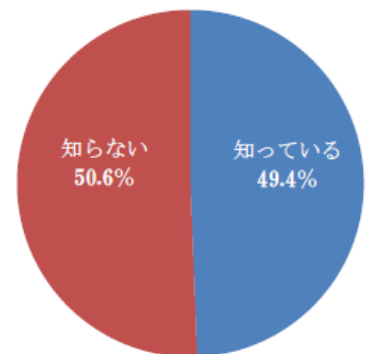

2013年2月5日

～王貞治さんやスギちゃんなど1,094名が登場～  
「自分と同じ誕生日の著名人は？」に関する調査報告

三菱電機ビルテクノサービス株式会社  
東京都千代田区有楽町1-7-1

“ビルを、まるごと、心地よくする”— 三菱電機ビルテクノサービス株式会社(社長:石川正美)は、当社Webサイトにおいて2012年12月に実施した「2013年カレンダープレゼント」応募者を対象に、「自分と同じ誕生日の著名人は？」に関するアンケート調査を行い、3,563名の有効回答を得ましたので報告します。

■調査結果

◆自分と同じ誕生日の著名人を知っている方が約半数

あなたと同じ誕生日の著名人を知っていますか？との質問に対して、知っている49.4%、知らない50.6%と半々の結果となりました。さらに、男性より女性の方が知っている比率が高くなっています。

●あなたと同じ誕生日の著名人を知っていますか？※カッコ内は実数

	知っている	知らない
男性	42.1% ( 639)	57.9% ( 878)
女性	54.8% (1121)	45.2% ( 925)
全体	49.4% (1760)	50.6% (1803)

◆王貞治さん、スギちゃん、アニメキャラなど記載された著名人は1,094名

自分と同じ誕生日の著名人を「知っている」と回答した1,760名に、同じ誕生日の著名人を一人記載していただいたところ、登場した人物は1,094名。365日で計算すると1日平均約3人となっています。

◆「日本の男性」を記載した方が男女とも半数以上！

自分と同じ誕生日の著名人で、「日本の男性」を記載した方が半数以上の50.9%。「日本の男性」を記載した方は、男性回答者で51.2%、女性回答者は50.8%となっており、男女とも約半数に達しています。