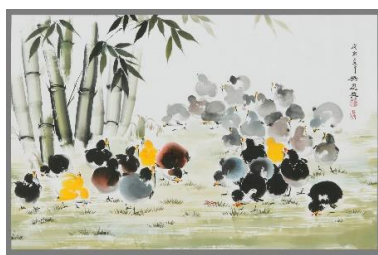

3. 描画方法

	口	足
画家人数	34人	3人
作品点数	47点	3点

4. 画家の性別

	男性	女性
日本	16人	5人
海外	13人	3人
合計	29人	8人

5. 主な作品

「路地の喧騒」(80×129)
セルジュ・モーデー (フランス)

「竹と雛」(45×70)
エン・ティエン・ヤン (台湾)

「森」(F30)
森田 真千子 (日本)