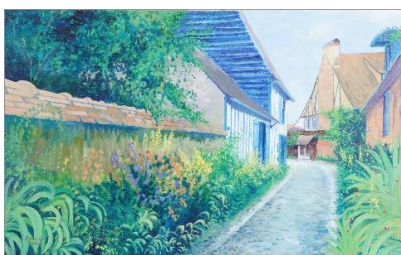

3. 描画方法

	口	足
画家人数	34人	3人
作品点数	47点	3点

4. 画家の性別

	男性	女性
日本	16人	5人
海外	13人	3人
合計	29人	8人

5. 主な作品

「路地の喧騒」(80×129)
セルジュ・モーデー (フランス)

「竹と雛」(45×70)
エン・ティエン・ヤン (台湾)

「森」(F30)
森田 真千子 (日本)