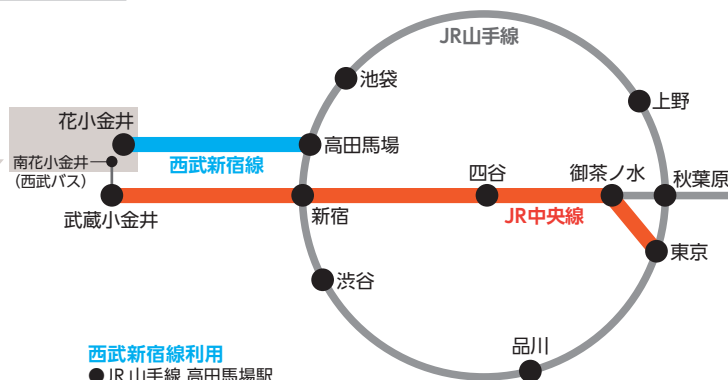

## 宿泊施設

### 8 思斉西寮 9 思斉南寮 10 思斉北寮

規律ある共同生活を通じ研修に専念。社員コミュニケーションの活性化を企図した宿泊施設。

「思斉寮」命名の書

※『賢人を見て、自分もそうありたいと思い、不賢の人を見て自分もそうでないかと反省し、日々前向きに生活して行く』という意味。

### ■ アクセスマップ